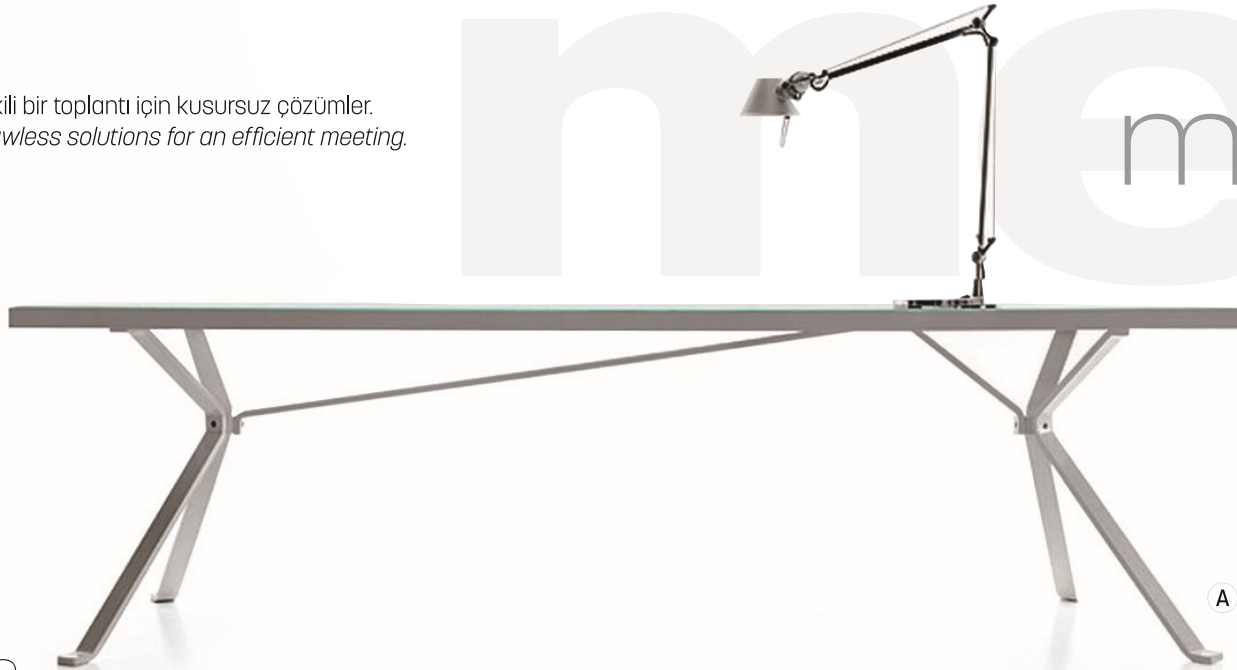

PLN - 6317

A 240x85x75h 8 Kişilik Toplantı Masası
8 Seater Meeting Table