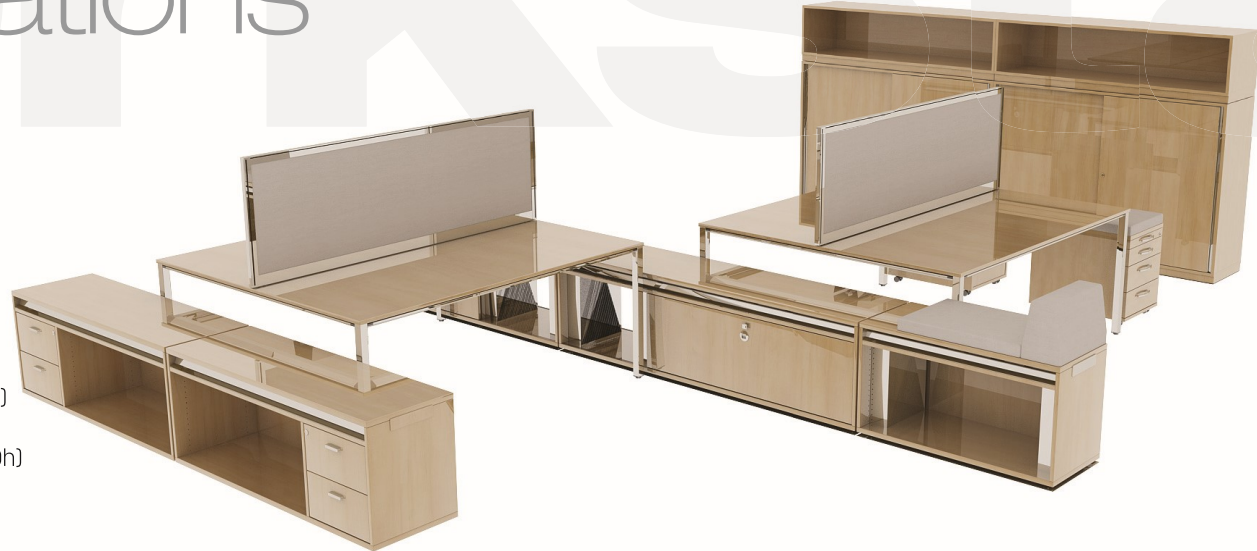

PLN - 3300

1. A Dörtlü Çalışma Grubu 400x340x75h
   4 Seater Workstation

workstations